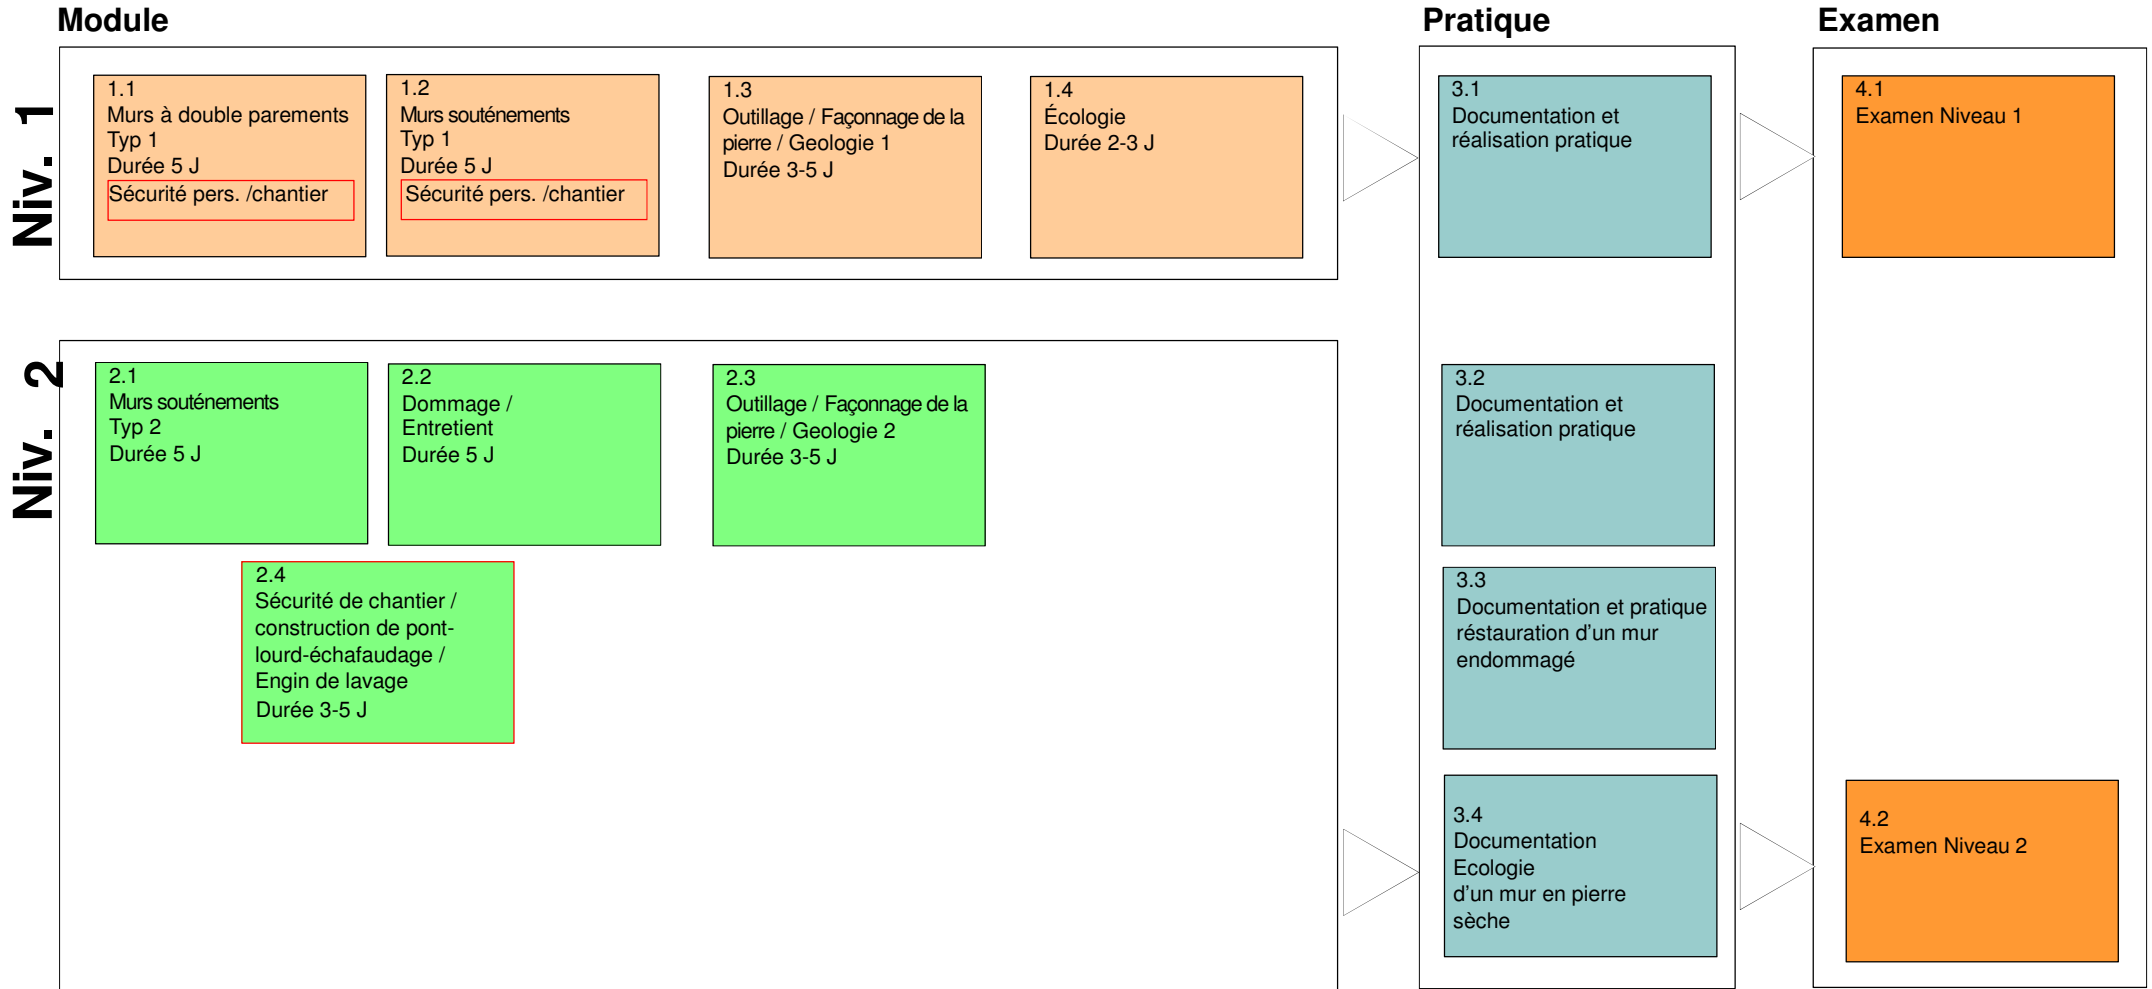

Modules pour formation maçon en pierre sèche FSMPS

Prérequis pour niveau 2 = Examen niveau 1 réussit